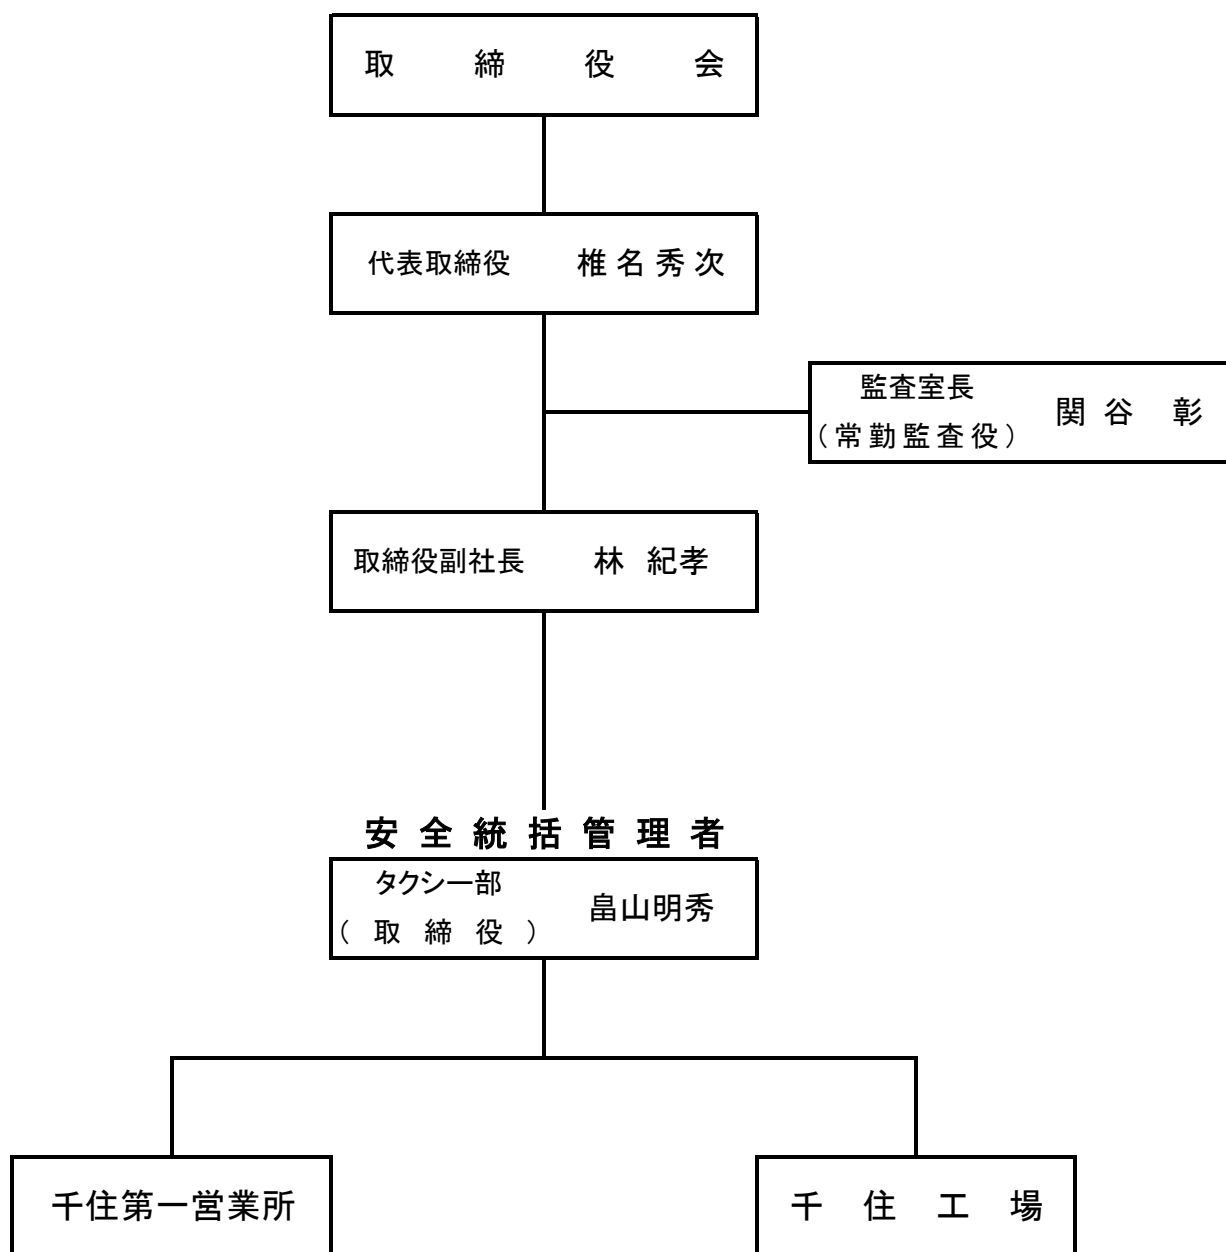

安全マネジメント体制図

日本交通株式会社
2014年8月制定

指導主任者

統括運行管理者

運行管理者

整備管理者