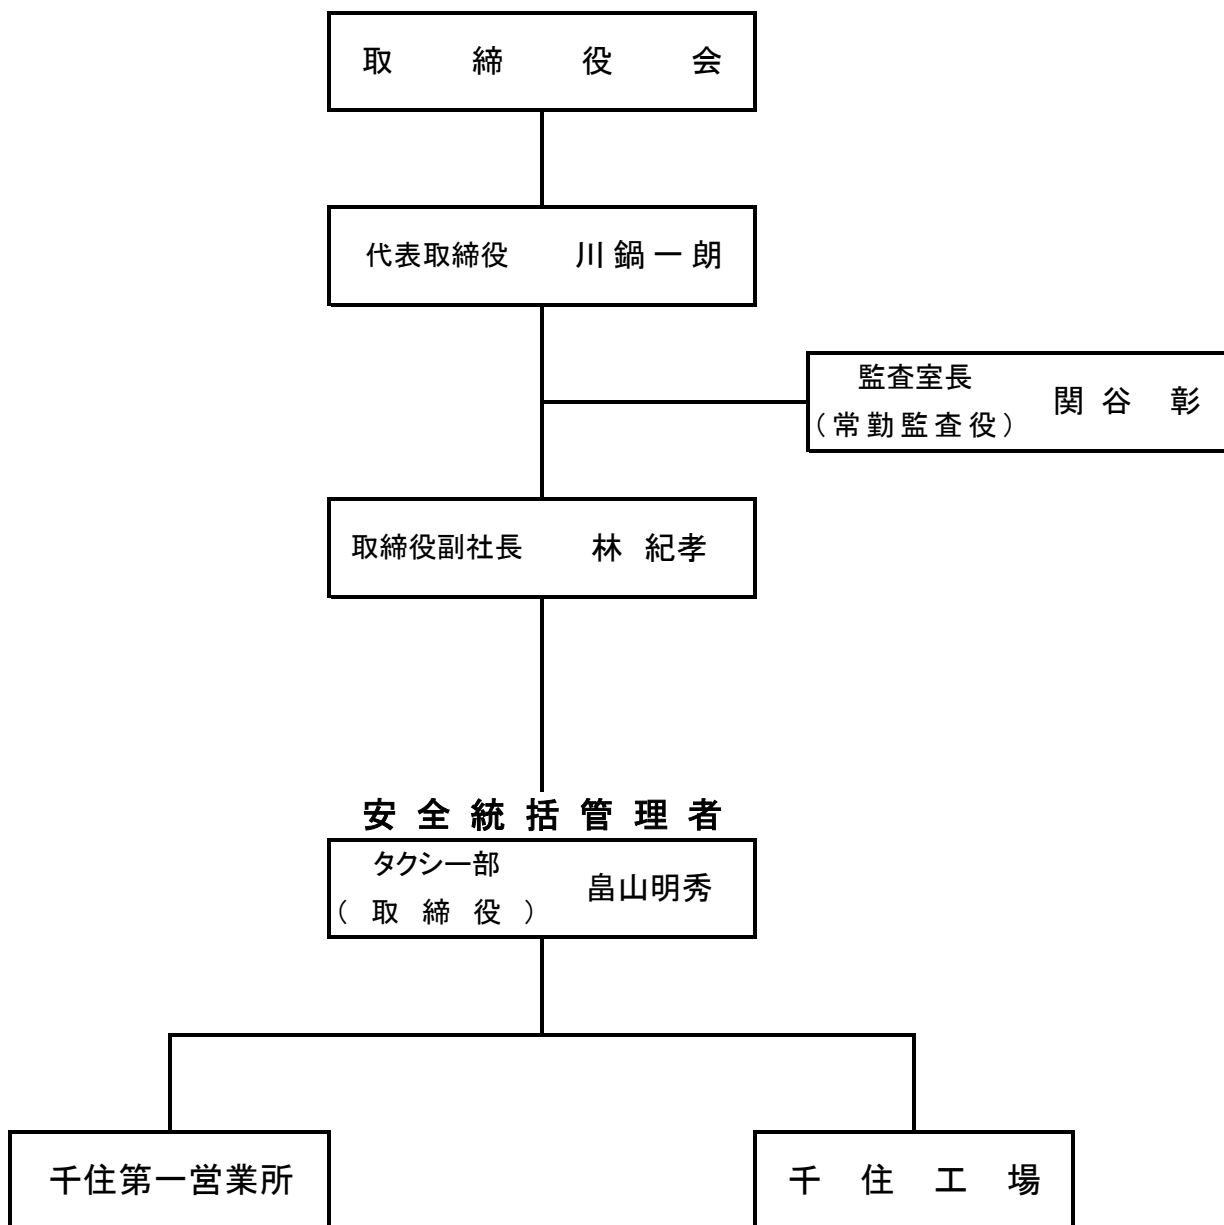

安全マネジメント体制図

日本交通株式会社
2014年8月制定

指導主任者

統括運行管理者

運行管理者

整備管理者